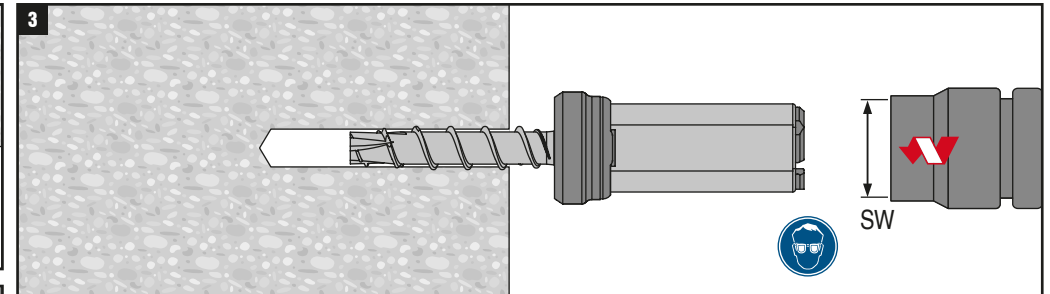

HUS3-I Flex SC	 h ₁	 h ₁	t _{fix}	SW
6x35 3/8W	45mm	38mm	0mm	14
6x55 3/8W	65mm	58mm	0mm	14
6x65 1/2W	75mm	68mm	0mm	17

1.1			
			
d ₀	Ø 6mm	Ø 6mm	Ø 5mm

3.1	h _{nom}			
		35mm	55mm	65mm
		<input checked="" type="checkbox"/>	<input checked="" type="checkbox"/>	<input checked="" type="checkbox"/>
		<input checked="" type="checkbox"/>	<input checked="" type="checkbox"/>	<input checked="" type="checkbox"/>
		18 Nm	25 Nm	12 Nm