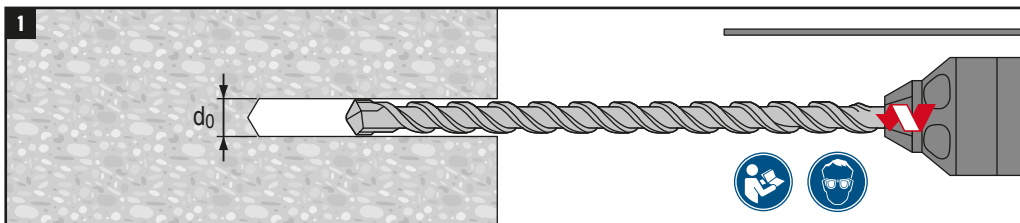

HUS3-I Flex SC	 h ₁	 h ₁	t _{fix}	SW
6x35 3/8W	45mm	38mm	0mm	14
6x55 3/8W	65mm	58mm	0mm	14
6x65 1/2W	75mm	68mm	0mm	17

1.1			
			
d ₀	Ø 6mm	Ø 6mm	Ø 5mm

3.1	h _{nom}			
		35mm	55mm	65mm
		<input checked="" type="checkbox"/>	<input checked="" type="checkbox"/>	<input checked="" type="checkbox"/>
		<input checked="" type="checkbox"/>	<input checked="" type="checkbox"/>	<input checked="" type="checkbox"/>
		18 Nm	25 Nm	12 Nm