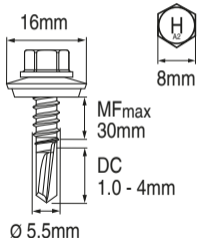

S-MD 51 LS 5,5x50

2166430

Rostfrei / Inox / Stainless A2

2166473