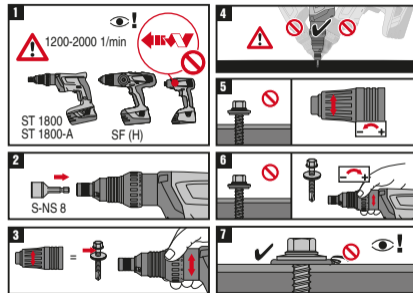

S-MD 51 LS 5,5x50

2166430

Rostfrei / Inox / Stainless A2

2166473