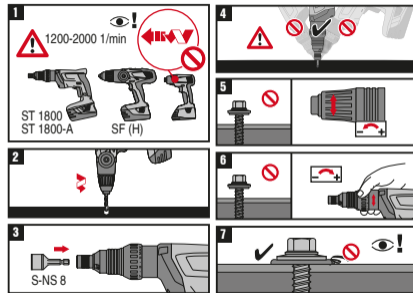

S-MP 53Z 6.5x25

375289

Verzinkt / Zingué / Zinc

2113801