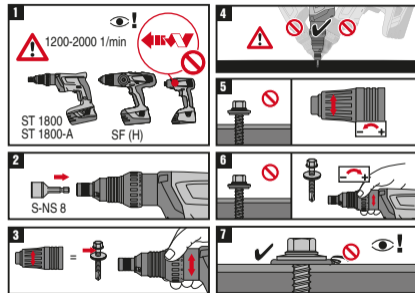

S-MD 51 LS 5.5x25

378258

Rostfrei / Inox / Stainless A2

2028841