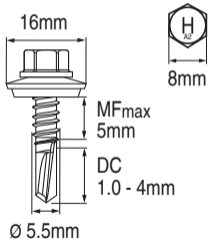

S-MD 51 LS 5.5x25

378258

Rostfrei / Inox / Stainless A2

2028841