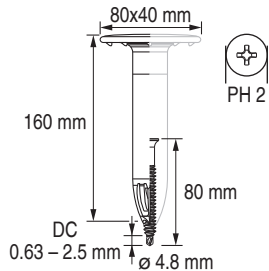

2042582
01.08.2013

S-IDP 4.8C/8040x200 # 2039502

Duplex coated

2042582