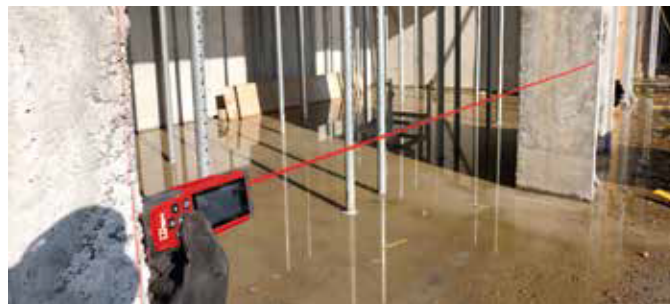

Medidor láser PD-E

Aplicaciones

- Mediciones rápidas y seguras en lugares de difícil acceso
- Medición de áreas de superficie para presupuestos en trabajos de renovación
- Determinación de la longitud o la altura de objetos que no presentan un acceso directo (medición remota)
- Medición de largas distancias con el modo exterior
- Sencilla medición de longitudes de tejado con la función de trapezoide
- Comprobación de paralelas y offsets con la función mín./máx.

Ventajas

- Mediciones de hasta 200 m incluso en condiciones exteriores extremas
- La pantalla para exteriores puede ser leída incluso con luz solar intensa
- Los LED proporcionan una clara identificación de la referencia de medición y por tanto ayudan a evitar errores de medición
- Sensor de inclinación de 360° integrado para varias posibilidades de aplicación
- Mirilla óptica incorporada para mediciones en exteriores
- Diseño extremadamente robusto para resistir las condiciones de trabajo más duras